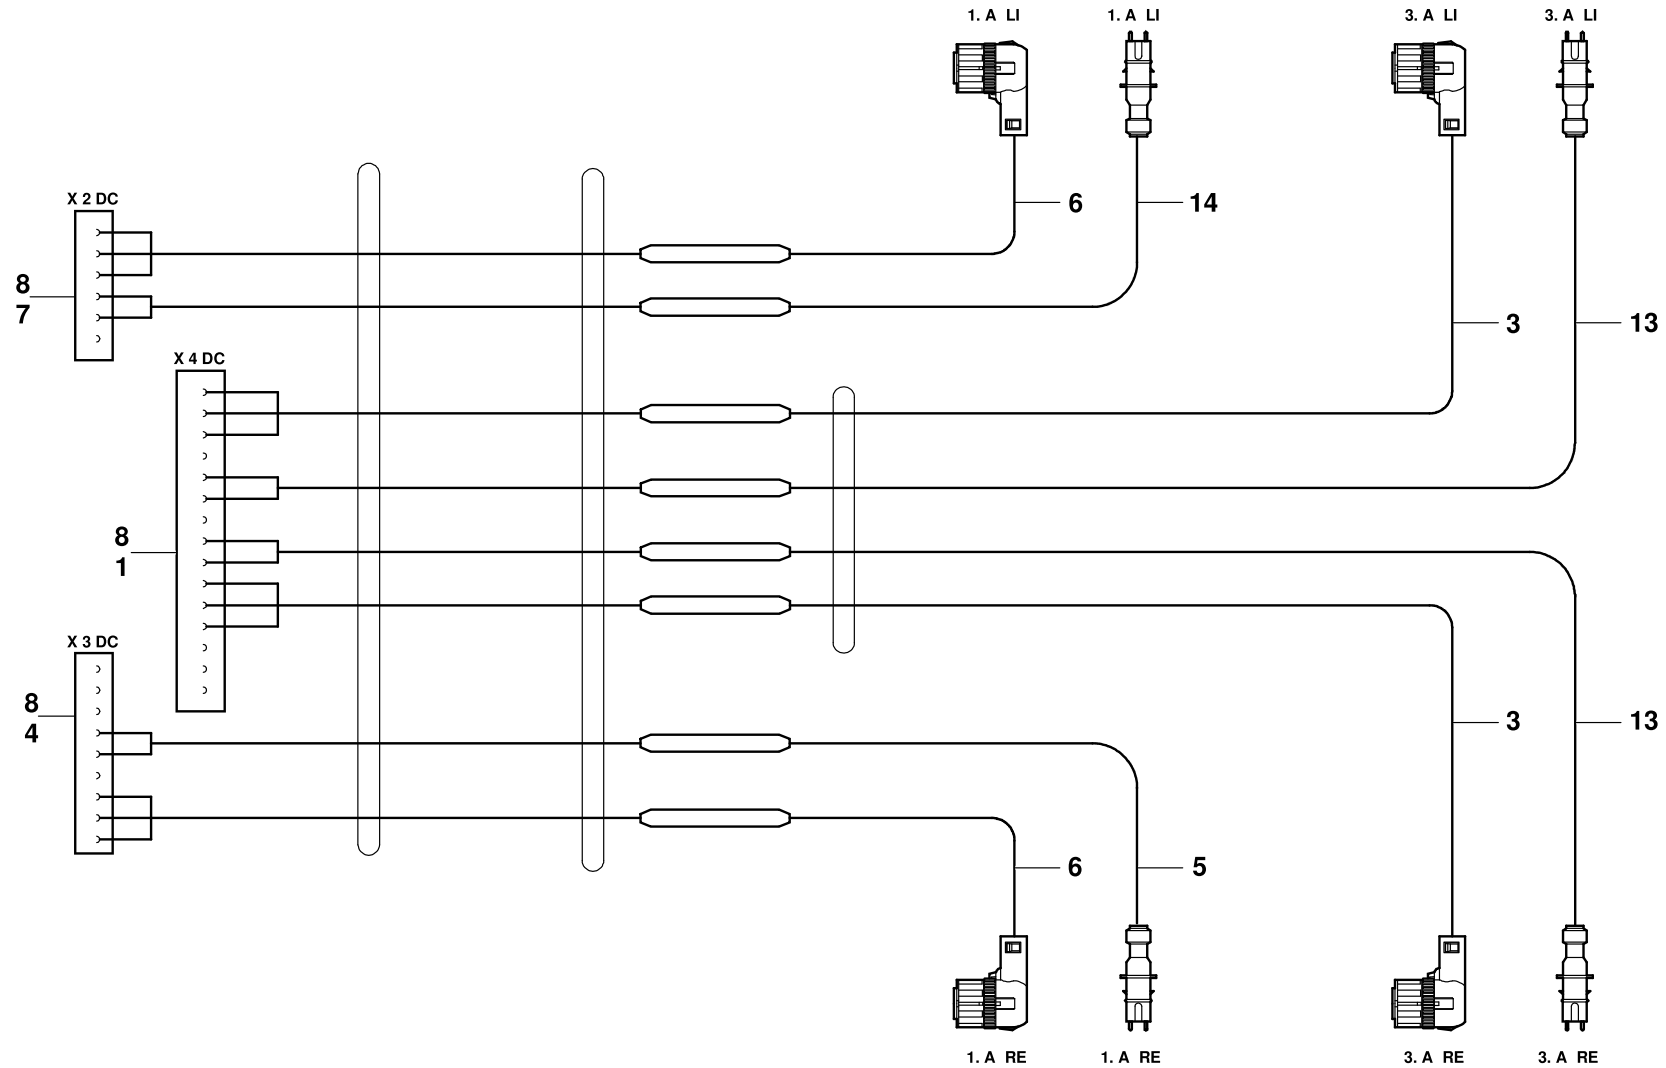

GROVE

KABELBAUM, ABS 1. UND 3.ACHSE
 CABLE HARNESS, ABS 1. AND 3. AXLE

BILDТАFЕL
 PICTORIAL DISPLAY

05.09

3089041-ETL A

1/1

GMK 3050
BE 503
G 801

3089041-A-BL01-0509-3055